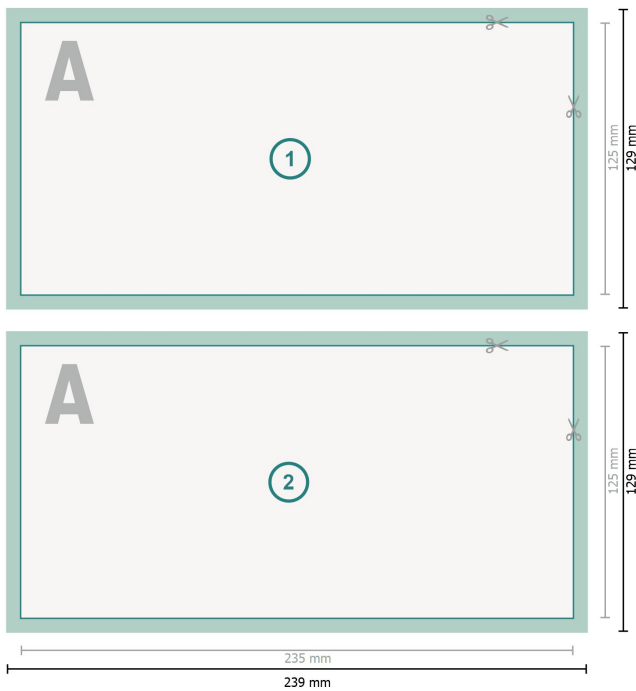

# Wedding cards landscape, 12.5 x 23.5 cm

2 pages, 300 gsm art print paper

## Dataformat (incl. 2 mm bleed):

23,9 x 12,9 cm

## bleed:

2 mm

## Trimmed size:

23,5 x 12,5 cm