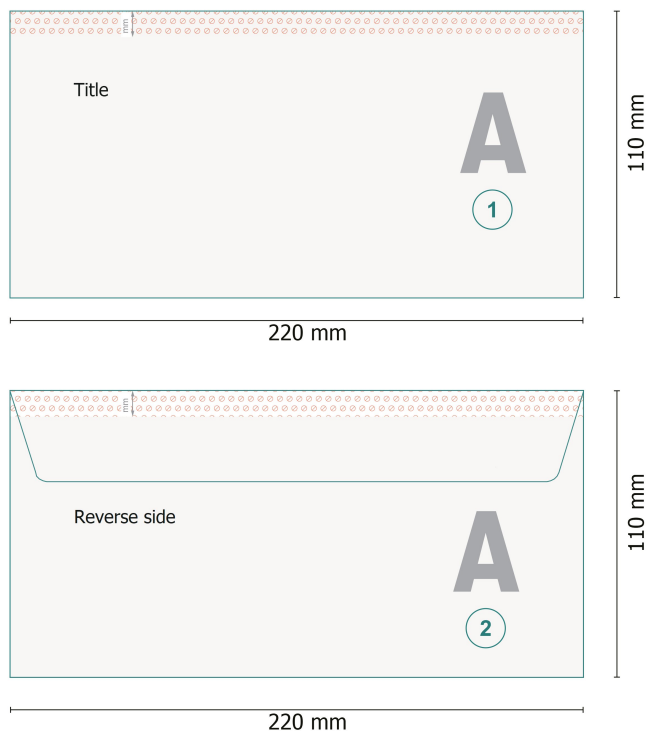

## Dataformat (incl. 5 mm bleed):

22 x 11 cm

## Trimmed size:

22 x 10 cm

## Printable area:

22 x 10 cm

## bleed:

5 mm