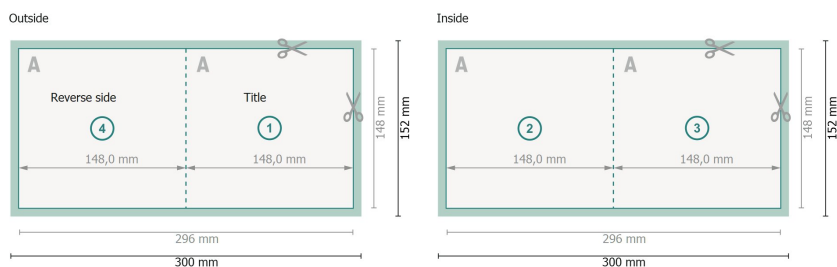

## Dataformat (incl. 2 mm bleed):

30 x 15,2 cm

## bleed:

2 mm

## Trimmed size:

29,6 x 14,8 cm

## Trimmed size (closed):

14,8 x 14,8 cm