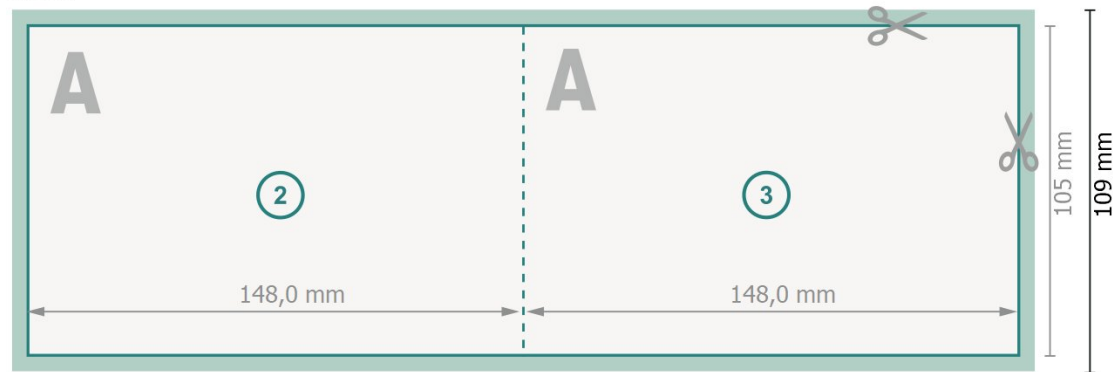

## Dataformat (incl. 2 mm bleed):

30 x 10,9 cm

## Trimmed size:

29,6 x 10,5 cm

## bleed:

2 mm

## Trimmed size (closed):

14,8 x 10,5 cm