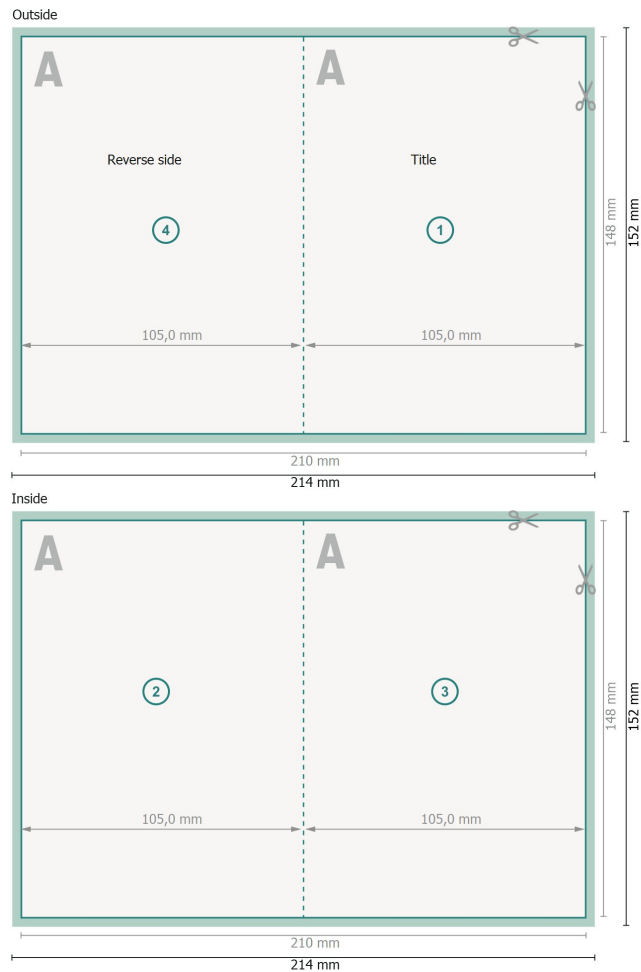

## Dataformat (incl. 2 mm bleed):

21,4 x 15,2 cm

## bleed:

2 mm

## Trimmed size:

21 x 14,8 cm

## Trimmed size (closed):

10,5 x 14,8 cm