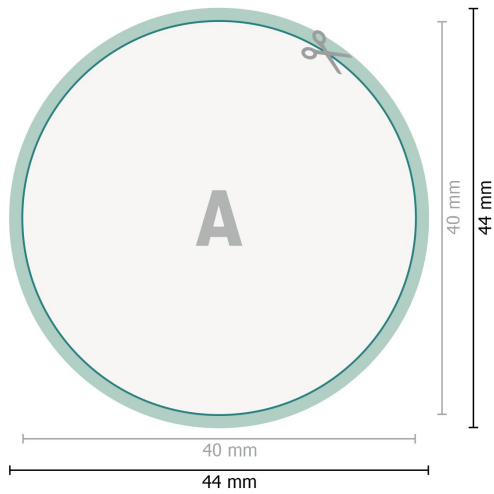

# Aufkleber, rund, 4,0 cm Durchmesser

## Dataformat (incl. 2 mm bleed):

4,4 x 4,4 cm

## bleed:

2 mm

## Trimmed size:

4 x 4 cm